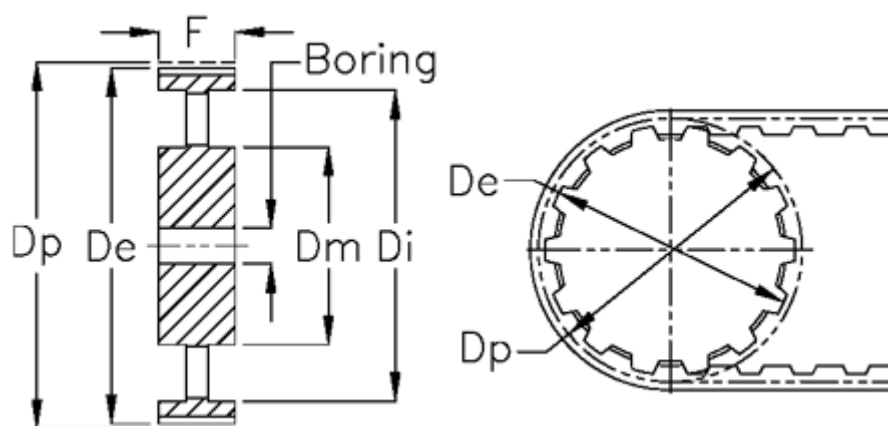

Varenummer: 604144144085
Beskrivelse: Tandremskive med nav
HTD 144 8M 85

Mål

Boring = 24	Tandantal = 144
Bredde = 85	Type = 8M
De = 365.32	Vægt = 21.5
Di = 95	
Dm = 110	
Dp = 366.69	
F = 336	
L = 95	